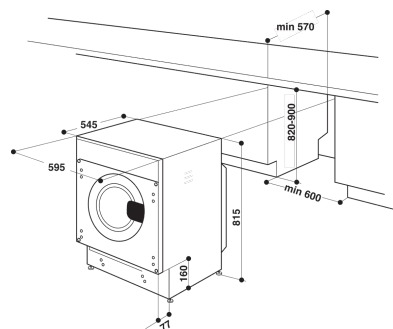

Lavadora de encastre BI WMWG 81485E EU

Whirlpool

B

869991664650 - BI WMWG 81485E EU

- **Motor Sense Inverter**
- Capacidad de lavado/secado: **8 kg** / Centrif. Variable **1400 rpm**
- **Clase de eficiencia energética: B**
- Tambor de 58 litros
- Display Big Digit
- **Tecnología 6° SENTIDO** (sensores de regulación de agua, tiempo y energía)
- **Tecnología SoftMove** (movimientos y pausas adecuados al tipo de tejido)
- **FreshCare+** (ropa fresca y suave, hasta 6h después del final del ciclo)
- **Programas especiales:** Rápido 30', 20°C, Blanca, Deporte, Manta Pluma, Lana, Colores 15°
- **Opciones:** Clean+, FreshCare+, Aclarado Intensivo, Inicio diferido, Temperatura, Centrifugado, Inicio/Pausa
- Consumo de agua: 48L / ciclo
- Consumo de Energía: 55 kWh / 100 ciclos
- Nivel de Ruido Centrif.: 70 dB(A) - Clase A
- 10 años de garantía en el Motor Inverter

EAN 8003437643903

MEDIDAS 815 x 595 x 545 mm (AlxAnxF)