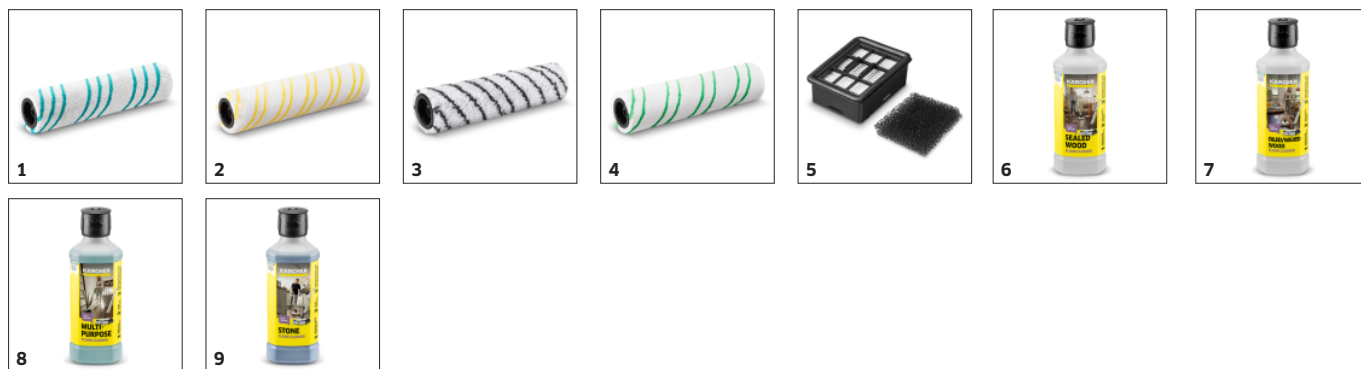

ACCESSORI PER FCV 4 DRY HOME & PET 1.056-137.0

		Codice prodotto	Descrizione	
ASPIRAPOLVERE E LAVAPAVIMENTI				
Rulli				
Pet & Home roller FCV 4	1	2.863-413.0		☒
Rullo multisuperficie per FCV	2	2.863-385.0	Rullo multisuperficie per la pulizia delicata e la cura di tutti i pavimenti. Non lascia pelucchi, assorbente, resistente e lavabile in lavatrice fino a 60 °C. Adatto per il lavapavimenti FCV 4.	☐
Stone roller FCV 4	3	2.863-402.0		☐
Re!Fibe roller FCV 4	4	2.863-420.0		☐
Filtro				
Set filtri per aspirapolvere e lavapavimenti FCV	5	2.863-383.0	Affidabile sistema di filtraggio Duo!Pure a due stadi per l'aspirapolvere e lavapavimenti FCV 4 di Kärcher, composto da un filtro plissettato piatto e un filtro in spugna.	☒
LAVAPAVIMENTI				
Detergente per parquet RM 534 per lavapavimenti FC e FCV	6	6.295-941.0	Per una pulizia accurata e delicata di legno verniciato. Crea una patina protettiva contro l'umidità, efficace contro i rigonfiamenti del pavimento. Con profumo di limone fresco.	☐
Detergente per parquet con cera, per lavapavimenti FC3, FC5, FC7	7	6.295-942.0	Detergente per la cura e la pulizia dei parquet cerati. Protegge i pavimenti e li rende lucidi. Con profumo di cera d'api molto piacevole. Ideale per l'utilizzo con le lavapavimenti Kärcher.	☐
Detergente universale per pavimenti RM 536 per lavapavimenti FC e FCV	8	6.295-944.0	Rimuove lo sporco più ostinato ed i segni di striature. Protegge dal rigonfiamento delle superfici in legno per l'umidità e con un profumo di limone.	☐
Detergente per pavimenti in pietra RM 537 per lavapavimenti FC e FCV	9	6.295-943.0	Risultati eccellenti su piastrelle, pietra e pietra naturale. Rimuove delicatamente le macchie ed è adatto anche per PVC e linoleum.	☐

☒ Incluso nella consegna
☐ Accessori disponibili
☐ Detergenti.