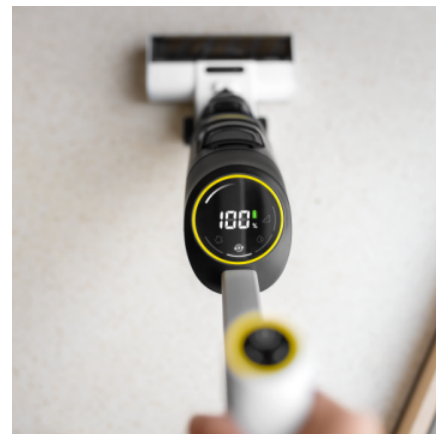

Pulizia intelligente con Dynamic!Control e Vision!Clean

- La modalità automatica intelligente con sensore di sporco Dynamic!Control adatta automaticamente la potenza di aspirazione e la quantità di acqua al grado di sporco, per la massima autonomia.
- Informazioni importanti come l'autonomia rimanente o la modalità di pulizia sono sempre visibili sull'ampio display Vision!Clean da 3,2 pollici.
- Indicazione intelligente del livello del serbatoio con protezione contro il troppo pieno e spegnimento automatico se il serbatoio dell'acqua sporca non viene svuotato.