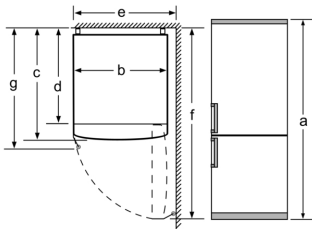

Serie 4, Frigorífico combinado de libre instalación, 203 x 60 cm, Acero inoxidable
KG39VIDB

Nombre del aparato	a	b	c	d	e	f	g
KG39/KGF39 (tirador integrado)	2030	600	660	590	600	1210	660
KG39/KGF39 (tirador externo)	2030	600	660	590	640	1210	700

Datos técnicos	
a	Altura
b	Ancho
c	Profundidad con la puerta cerrada y sin tirador
d	Profundidad del armario
e	Ancho con una puerta abierta 90°
f	Profundidad con la puerta abierta
g	Profundidad con la puerta cerrada y con tirador

Dimensiones en mm