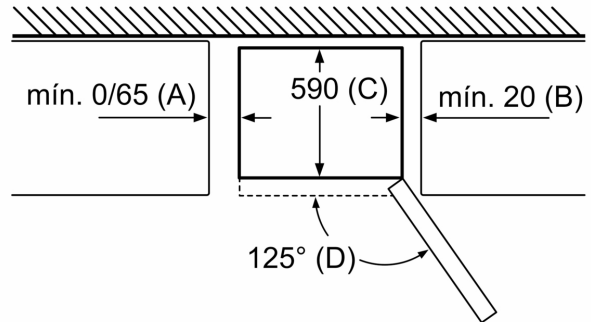

Nombre del aparato	A	B	C	D
KG33, 36, 39, 46, 49	0/65	20	590	125
KGF39, 49	0/65	20	590	125

Dimensión A:
en modelos con tirador vertical integrado,
se requiere una distancia mínima
de 65 mm para una apertura sencilla.

Dimensiones en mm