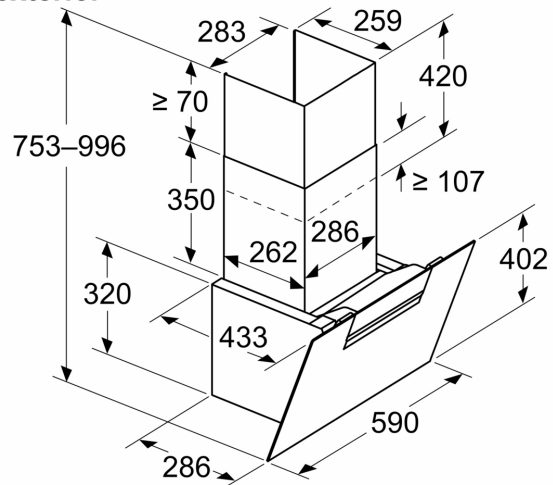

## Serie 4, Campana decorativa de pared, 60 cm, Cristal negro, Negro DWK67FN60

Dimensiones en mm

- A: Rejilla de salida de aire al exterior
- B: Enchufe
- C: Eléctrico
- D: Gas: desde el borde superior del soporte para ollas
- E: Eléctrico: para Australia y Nueva Zelanda

Dimensiones en mm  
Instalación en pared con chimenea

- A: Eléctrico
- B: Gas: desde el borde superior del soporte para ollas
- C: Eléctrico: para Australia y Nueva Zelanda

Dimensiones en mm

- A: Potencia máx. de la placa posterior

Dimensiones en mm  
Aparato en modo de salida de aire al exterior

Dimensiones en mm  
**Aparato en modo de aire circulado**

Dimensiones en mm  
**Aparato en modo de aire circulado sin conducto**

El enchufe puede instalarse en el costado o en la parte superior del aparato