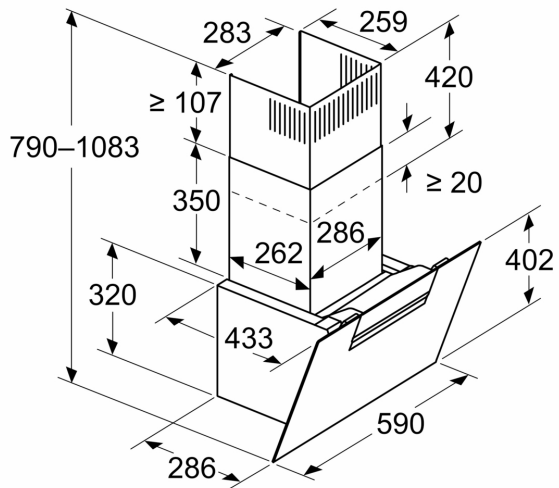

## Serie 4, Campana decorativa de pared, 60 cm, Cristal negro, Negro DWK67FN60

Dimensiones en mm

- A: Rejilla de salida de aire al exterior
- B: Enchufe
- C: Eléctrico
- D: Gas: desde el borde superior del soporte para ollas
- E: Eléctrico: para Australia y Nueva Zelanda

Dimensiones en mm  
Instalación en pared con chimenea

- A: Eléctrico
- B: Gas: desde el borde superior del soporte para ollas
- C: Eléctrico: para Australia y Nueva Zelanda

Dimensiones en mm

- A: Potencia máx. de la placa posterior

Dimensiones en mm  
Aparato en modo de salida de aire al exterior

Dimensiones en mm  
**Aparato en modo de aire circulado**

Dimensiones en mm  
**Aparato en modo de aire circulado sin conducto**

El enchufe puede instalarse en el costado o en la parte superior del aparato