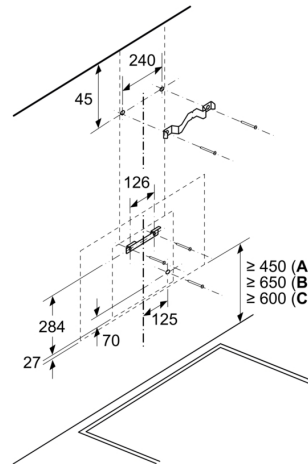

### Datos técnicos

Color del conducto decorativo: .....	Negro
Tipología: .....	Wall-mounted
Longitud del cable de alimentación eléctrica: .....	130 cm
Altura del conducto decorativo: .....	420-663/457-750 mm
Altura del producto: .....	320 mm
Distancia mínima con una placa: .....	450 mm
Distancia mínima con una placa de gas: .....	650 mm
Peso neto: .....	14.3 kg
Tipo de control: .....	Electrónica
Nº niveles extracción: .....	3 niveles + intensivo
Potencia máxima de extracción de aire: .....	431 m <sup>3</sup> /h
Máxima extracción de aire en recirculación en nivel intensivo: ....	687 m <sup>3</sup> /h
Nivel máximo de recirculación: .....	427 m <sup>3</sup> /h
Máxima extracción de aire en nivel intensivo: .....	768 m <sup>3</sup> /h
Caudal máximo de aire: .....	431 m <sup>3</sup> /h
Nº lámparas iluminación: .....	2
Nivel de ruido: .....	56 dB(A) re 1pW
Diámetro de la salida de aire: .....	150 mm
Material del filtro antigrasa: .....	Aluminio lavable lavavajillas
Código EAN: .....	4242005403424
Potencia: .....	140 W
Intensidad corriente eléctrica: .....	10 A
Tensión: .....	220-240 V
Frecuencia: .....	50; 60 Hz
Tipo de enchufe: .....	Schuko a tierra
Tipo de instalación: .....	Montaje en pared

## Serie 4, Campana decorativa de pared, 60 cm, Cristal negro, Negro DWK67FN60

Dimensiones en mm

- A: Rejilla de salida de aire al exterior
- B: Enchufe
- C: Eléctrico
- D: Gas: desde el borde superior del soporte para ollas
- E: Eléctrico: para Australia y Nueva Zelanda

Dimensiones en mm  
Instalación en pared con chimenea

- A: Eléctrico
- B: Gas: desde el borde superior del soporte para ollas
- C: Eléctrico: para Australia y Nueva Zelanda

Dimensiones en mm

- A: Potencia máx. de la placa posterior

Dimensiones en mm  
Aparato en modo de salida de aire al exterior

Dimensiones en mm  
**Aparato en modo de aire circulado**

Dimensiones en mm  
**Aparato en modo de aire circulado sin conducto**

El enchufe puede instalarse en el costado o en la parte superior del aparato