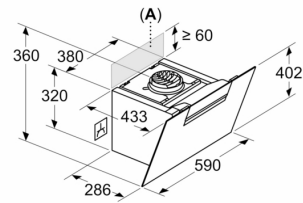

## Serie 4, Campana decorativa de pared, 60 cm, Cristal negro, Negro DWK67FN60

Dimensiones en mm

- A: Rejilla de salida de aire al exterior
- B: Enchufe
- C: Eléctrico
- D: Gas: desde el borde superior del soporte para ollas
- E: Eléctrico: para Australia y Nueva Zelanda

Dimensiones en mm  
Instalación en pared con chimenea

- A: Eléctrico
- B: Gas: desde el borde superior del soporte para ollas
- C: Eléctrico: para Australia y Nueva Zelanda

Dimensiones en mm

- A: Potencia máx. de la placa posterior

Dimensiones en mm  
Aparato en modo de salida de aire al exterior

Dimensiones en mm  
**Aparato en modo de aire circulado**

Dimensiones en mm  
**Aparato en modo de aire circulado sin conducto**

El enchufe puede instalarse en el costado o en la parte superior del aparato