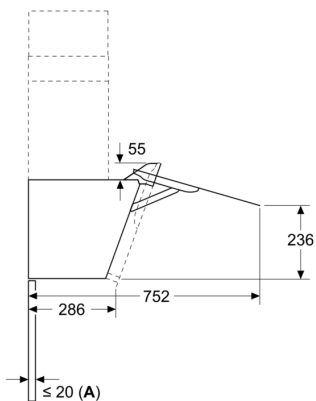

## Serie 4, Campana decorativa de pared, 60 cm, Cristal negro, Negro DWK67FN60

Dimensiones en mm

- A: Rejilla de salida de aire al exterior
- B: Enchufe
- C: Eléctrico
- D: Gas: desde el borde superior del soporte para ollas
- E: Eléctrico: para Australia y Nueva Zelanda

Dimensiones en mm  
Instalación en pared con chimenea

- A: Eléctrico
- B: Gas: desde el borde superior del soporte para ollas
- C: Eléctrico: para Australia y Nueva Zelanda

Dimensiones en mm

- A: Potencia máx. de la placa posterior

Dimensiones en mm  
Aparato en modo de salida de aire al exterior

Dimensiones en mm  
**Aparato en modo de aire circulado**

Dimensiones en mm  
**Aparato en modo de aire circulado sin conducto**

El enchufe puede instalarse en el costado o en la parte superior del aparato