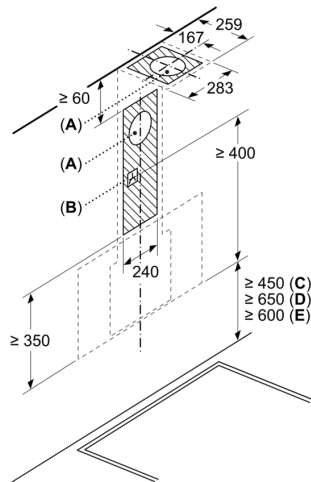

### Datos técnicos

Color del conducto decorativo: .....	Negro
Tipología: .....	Wall-mounted
Longitud del cable de alimentación eléctrica: .....	130 cm
Altura del conducto decorativo: .....	420-663/457-750 mm
Altura del producto: .....	320 mm
Distancia mínima con una placa: .....	450 mm
Distancia mínima con una placa de gas: .....	650 mm
Peso neto: .....	14.3 kg
Tipo de control: .....	Electrónica
Nº niveles extracción: .....	3 niveles + intensivo
Potencia máxima de extracción de aire: .....	431 m <sup>3</sup> /h
Máxima extracción de aire en recirculación en nivel intensivo: ....	687 m <sup>3</sup> /h
Nivel máximo de recirculación: .....	427 m <sup>3</sup> /h
Máxima extracción de aire en nivel intensivo: .....	768 m <sup>3</sup> /h
Caudal máximo de aire: .....	431 m <sup>3</sup> /h
Nº lámparas iluminación: .....	2
Nivel de ruido: .....	56 dB(A) re 1pW
Diámetro de la salida de aire: .....	150 mm
Material del filtro antigrasa: .....	Aluminio lavable lavavajillas
Código EAN: .....	4242005403424
Potencia: .....	140 W
Intensidad corriente eléctrica: .....	10 A
Tensión: .....	220-240 V
Frecuencia: .....	50; 60 Hz
Tipo de enchufe: .....	Schuko a tierra
Tipo de instalación: .....	Montaje en pared

## Serie 4, Campana decorativa de pared, 60 cm, Cristal negro, Negro DWK67FN60

Dimensiones en mm

- A: Rejilla de salida de aire al exterior
- B: Enchufe
- C: Eléctrico
- D: Gas: desde el borde superior del soporte para ollas
- E: Eléctrico: para Australia y Nueva Zelanda

Dimensiones en mm  
Instalación en pared con chimenea

- A: Eléctrico
- B: Gas: desde el borde superior del soporte para ollas
- C: Eléctrico: para Australia y Nueva Zelanda

Dimensiones en mm

- A: Potencia máx. de la placa posterior

Dimensiones en mm  
Aparato en modo de salida de aire al exterior

Dimensiones en mm  
**Aparato en modo de aire circulado**

Dimensiones en mm  
**Aparato en modo de aire circulado sin conducto**

El enchufe puede instalarse en el costado o en la parte superior del aparato