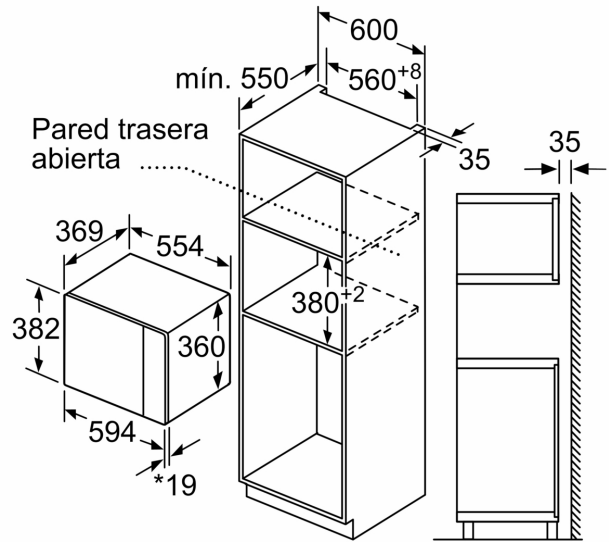

Datos técnicos

Función adicional:	Función Grill
Tipo de control:	Electrónica
Dimensiones (Alt x Ancho x Fondo):	382x594x388 mm
Dimensiones cavidad (alto, ancho, fondo):	208.0 x 328.0 x 369.0 mm
Longitud del cable de alimentación eléctrica:	130 cm
Peso neto:	18.3 kg
Peso bruto:	22.1 kg
Código EAN:	4242005039067
Máxima potencia ¹ :	900 W
Potencia:	1450 W
Intensidad corriente eléctrica:	10 A
Tensión:	220-230 V
Frecuencia:	50 Hz
Tipo de enchufe:	Schuko a tierra
Accesorios incluidos:	1 x Parrilla, 1 x Plato giratorio

4 242005 039067

¹ Tecnología inteligente Inverter: La potencia máxima se regulará a 600 W cuando se use durante un tiempo prolongado.

Serie 6, Microondas integrable con grill, 59 x 38 cm, Negro BEL554MB0

Microondas
Montaje en esquina

Dimensiones en mm

* 20 mm para frontal de metal

Dimensiones en mm

* 20 mm para frontal de metal

Dimensiones en mm

Dimensiones en mm