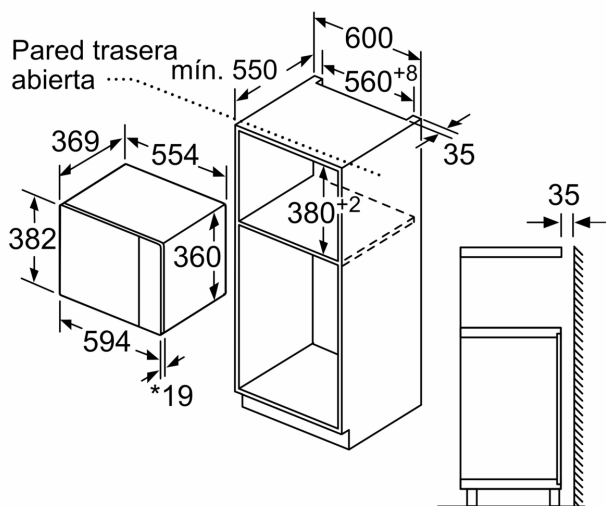

Datos técnicos

Función adicional:	Función Grill
Tipo de control:	Electrónica
Dimensiones (Alt x Ancho x Fondo):	382x594x388 mm
Dimensiones cavidad (alto, ancho, fondo):	208.0 x 328.0 x 369.0 mm
Longitud del cable de alimentación eléctrica:	130 cm
Peso neto:	18.3 kg
Peso bruto:	22.1 kg
Código EAN:	4242005039067
Máxima potencia ¹ :	900 W
Potencia:	1450 W
Intensidad corriente eléctrica:	10 A
Tensión:	220-230 V
Frecuencia:	50 Hz
Tipo de enchufe:	Schuko a tierra
Accesorios incluidos:	1 x Parrilla, 1 x Plato giratorio

Microondas
Montaje en esquina

Dimensiones en mm

* 20 mm para frontal de metal

Dimensiones en mm

* 20 mm para frontal de metal

Dimensiones en mm

Dimensiones en mm