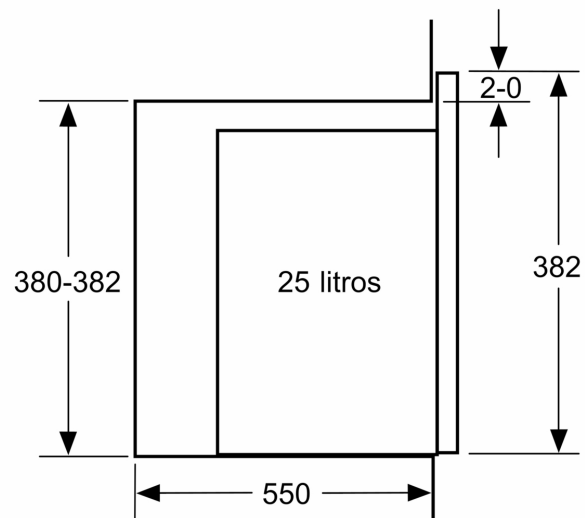

Datos técnicos

Función adicional:	Función Grill
Tipo de control:	Electrónica
Dimensiones (Alt x Ancho x Fondo):	382x594x388 mm
Dimensiones cavidad (alto, ancho, fondo):	208.0 x 328.0 x 369.0 mm
Longitud del cable de alimentación eléctrica:	130 cm
Peso neto:	18.3 kg
Peso bruto:	22.1 kg
Código EAN:	4242005039067
Máxima potencia ¹ :	900 W
Potencia:	1450 W
Intensidad corriente eléctrica:	10 A
Tensión:	220-230 V
Frecuencia:	50 Hz
Tipo de enchufe:	Schuko a tierra
Accesorios incluidos:	1 x Parrilla, 1 x Plato giratorio

Microondas
Montaje en esquina

Dimensiones en mm

* 20 mm para frontal de metal

Dimensiones en mm

* 20 mm para frontal de metal

Dimensiones en mm

Dimensiones en mm