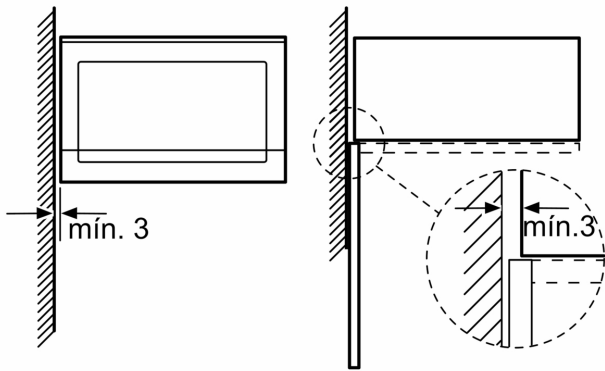

Datos técnicos

Función adicional:	Función Grill
Tipo de control:	Electrónica
Dimensiones (Alt x Ancho x Fondo):	382x594x388 mm
Dimensiones cavidad (alto, ancho, fondo):	208.0 x 328.0 x 369.0 mm
Longitud del cable de alimentación eléctrica:	130 cm
Peso neto:	18.3 kg
Peso bruto:	22.1 kg
Código EAN:	4242005039067
Máxima potencia ¹ :	900 W
Potencia:	1450 W
Intensidad corriente eléctrica:	10 A
Tensión:	220-230 V
Frecuencia:	50 Hz
Tipo de enchufe:	Schuko a tierra
Accesorios incluidos:	1 x Parrilla, 1 x Plato giratorio

4 242005 039067

¹ Tecnología inteligente Inverter: La potencia máxima se regulará a 600 W cuando se use durante un tiempo prolongado.

Serie 6, Microondas integrable con grill, 59 x 38 cm, Negro BEL554MB0

Microondas
Montaje en esquina

Dimensiones en mm

* 20 mm para frontal de metal

Dimensiones en mm

* 20 mm para frontal de metal

Dimensiones en mm

Dimensiones en mm