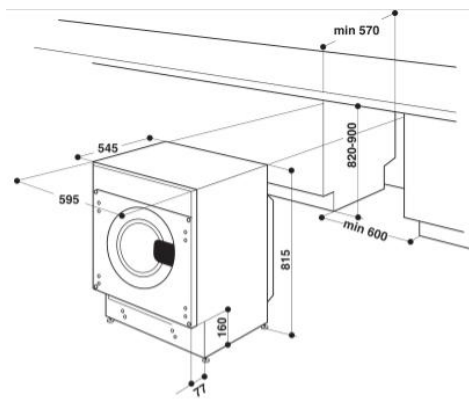

Lavadora de encastre BI WMWG 71483E EU N

Whirlpool

D

869991620860 - BI WMWG 71483E EU N

- **Motor Inverter**
- Capacidad de lavado/secado: **7 kg** / Centrif. Variable **1400 rpm**
- **Clase de eficiencia energética: D**
- Tambor de 52 litros
- Display Big Digit
- **Tecnología 6° SENTIDO** (sensores de regulación de agua, tiempo y energía)
- **FreshCare+** (ropa fresca y suave, hasta 6h después del final del ciclo)
- **Programas especiales:** Rápido 30', Blanca, Deporte, Manta Pluma, Lana, Colores 15°
- **Opciones:** Clean+, FreshCare+, Aclarado Intensivo, Inicio diferido, Temperatura, Centrifugado, Inicio/Pausa
- Consumo de agua: 44L / ciclo
- Consumo de Energía: 69 kWh / 100 ciclos
- Nivel de Ruido Centrif.: 72 dB(A) - Clase A
- 10 años de garantía en el Motor Inverter
- Distancia entre las bisagras: 38,4 cm

EAN 8003437616884

MEDIDAS 815 x 595 x 545 mm (AlxAnxF)

Whirlpool
CORPORATION

Sensitivity: Internal / Non-Personal Data