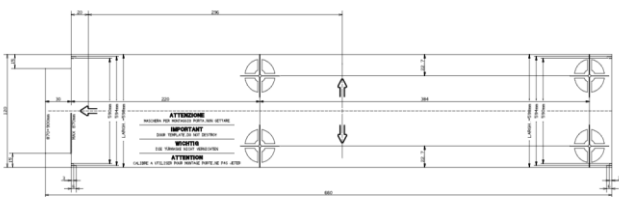

Lavadora de encastre BI WMWG 71483E EU N

Whirlpool

D

869991620860 - BI WMWG 71483E EU N

- **Motor Inverter**
- Capacidad de lavado/secado: **7 kg** / Centrif. Variable **1400 rpm**
- **Clase de eficiencia energética: D**
- Tambor de 52 litros
- Display Big Digit
- **Tecnología 6° SENTIDO** (sensores de regulación de agua, tiempo y energía)
- **FreshCare+** (ropa fresca y suave, hasta 6h después del final del ciclo)
- **Programas especiales:** Rápido 30', Blanca, Deporte, Manta Pluma, Lana, Colores 15°
- **Opciones:** Clean+, FreshCare+, Aclarado Intensivo, Inicio diferido, Temperatura, Centrifugado, Inicio/Pausa
- Consumo de agua: 44L / ciclo
- Consumo de Energía: 69 kWh / 100 ciclos
- Nivel de Ruido Centrif.: 72 dB(A) - Clase A
- 10 años de garantía en el Motor Inverter
- Distancia entre las bisagras: 38,4 cm

EAN 8003437616884

MEDIDAS 815 x 595 x 545 mm (AlxAnxF)

Whirlpool
CORPORATION

Sensitivity: Internal / Non-Personal Data