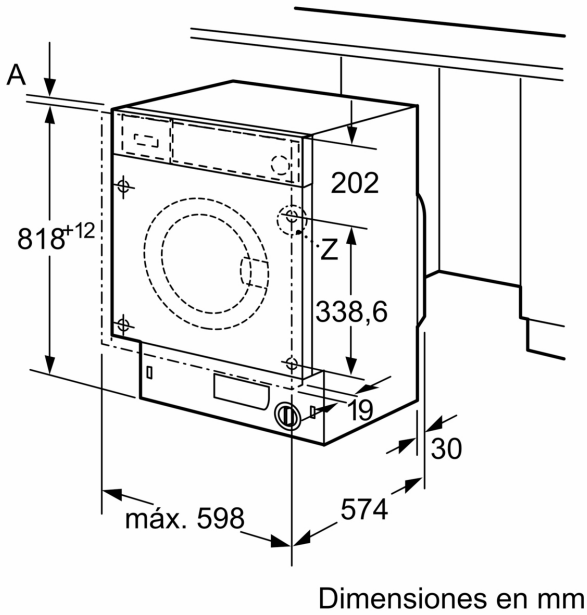

Datos técnicos

Clase de eficiencia energética ¹ : C
Ponderación de consumo de energía en kWh por 100 ciclos de lavado del programa eco 40-60: 59 kWh/100 ciclos
Capacidad nominal, en kg, para el programa eco con carga completa (UE 2017/1369): 7.0 kg
Consumo de agua del programa eco en litros por ciclo ² : 43 l
Duración del programa eco 40-60 en horas y minutos a capacidad nominal 1 h 10 h
Eficiencia de centrifugado-secado del programa eco 40-60: B
Clase de emisiones de ruido aéreo: A
Emisiones de ruido aéreo: 64 dB(A) re 1pW
Tipo de construcción: Integrable
Dimensiones del aparato: alto x ancho x fondo (sin puerta): 818x596x544 mm
Peso neto: 71.3 kg
Potencia de conexión: 2300 W
Intensidad corriente eléctrica: 10 A
Tensión: 220-240 V
Frecuencia: 50 Hz
Longitud del cable de alimentación eléctrica: 210 cm
Apertura de puerta: Apertura lateral izquierda
Ruedas de desplazamiento: No
Código EAN: 4242006304584
Tipo de instalación: Totalmente integrable

Accesorios opcionales

WMZ2381	Manguera de extensión para entrada agua
WMZ30400	ACCESORIO LAVADORA
WZMPF10	filtro microplástico

¹ Dentro del rango de clases de eficiencia energética de A a G.

² en el programa Eco 40-60

**Lavadora totalmente integrable, 7 kg,
máx. 1200 rpm, Blanco
3TI979B**

Detalle Z

Dimensiones en mm