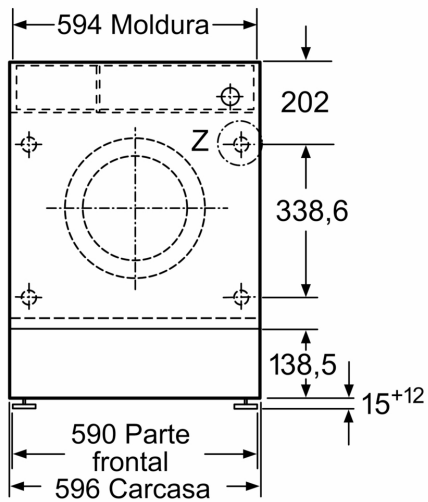

Datos técnicos

Clase de eficiencia energética ¹ : C
Ponderación de consumo de energía en kWh por 100 ciclos de lavado del programa eco 40-60: 59 kWh/100 ciclos
Capacidad nominal, en kg, para el programa eco con carga completa (UE 2017/1369): 7.0 kg
Consumo de agua del programa eco en litros por ciclo ² : 43 l
Duración del programa eco 40-60 en horas y minutos a capacidad nominal 1 h 10 h
Eficiencia de centrifugado-secado del programa eco 40-60: B
Clase de emisiones de ruido aéreo: A
Emisiones de ruido aéreo: 64 dB(A) re 1pW
Tipo de construcción: Integrable
Dimensiones del aparato: alto x ancho x fondo (sin puerta): 818x596x544 mm
Peso neto: 71.3 kg
Potencia de conexión: 2300 W
Intensidad corriente eléctrica: 10 A
Tensión: 220-240 V
Frecuencia: 50 Hz
Longitud del cable de alimentación eléctrica: 210 cm
Apertura de puerta: Apertura lateral izquierda
Ruedas de desplazamiento: No
Código EAN: 4242006304584
Tipo de instalación: Totalmente integrable

Accesorios opcionales

WMZ2381	Manguera de extensión para entrada agua
WMZ30400	ACCESORIO LAVADORA
WZMPF10	filtro microplástico

¹ Dentro del rango de clases de eficiencia energética de A a G.

² en el programa Eco 40-60

**Lavadora totalmente integrable, 7 kg,
máx. 1200 rpm, Blanco
3TI979B**

Detalle Z

Dimensiones en mm