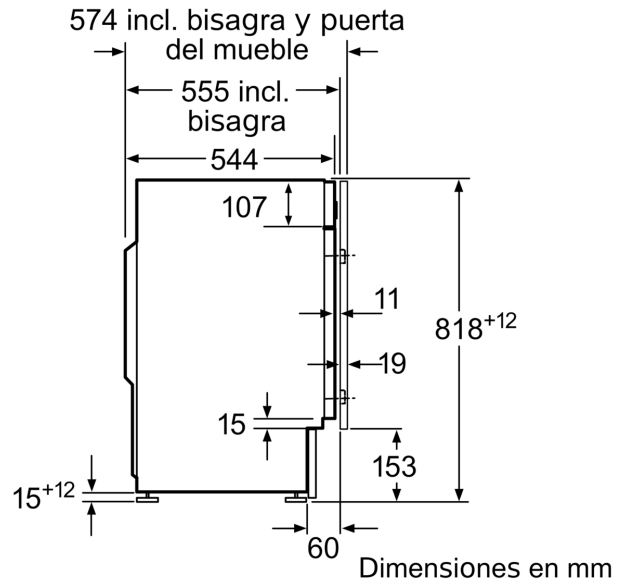

Datos técnicos

Clase de eficiencia energética ¹ : C
Ponderación de consumo de energía en kWh por 100 ciclos de lavado del programa eco 40-60: 59 kWh/100 ciclos
Capacidad nominal, en kg, para el programa eco con carga completa (UE 2017/1369): 7.0 kg
Consumo de agua del programa eco en litros por ciclo ² : 43 l
Duración del programa eco 40-60 en horas y minutos a capacidad nominal 1 h 10 h
Eficiencia de centrifugado-secado del programa eco 40-60: B
Clase de emisiones de ruido aéreo: A
Emisiones de ruido aéreo: 64 dB(A) re 1pW
Tipo de construcción: Integrable
Dimensiones del aparato: alto x ancho x fondo (sin puerta): 818x596x544 mm
Peso neto: 71.3 kg
Potencia de conexión: 2300 W
Intensidad corriente eléctrica: 10 A
Tensión: 220-240 V
Frecuencia: 50 Hz
Longitud del cable de alimentación eléctrica: 210 cm
Apertura de puerta: Apertura lateral izquierda
Ruedas de desplazamiento: No
Código EAN: 4242006304584
Tipo de instalación: Totalmente integrable

**Lavadora totalmente integrable, 7 kg,
máx. 1200 rpm, Blanco
3TI979B**

Detalle Z

Dimensiones en mm