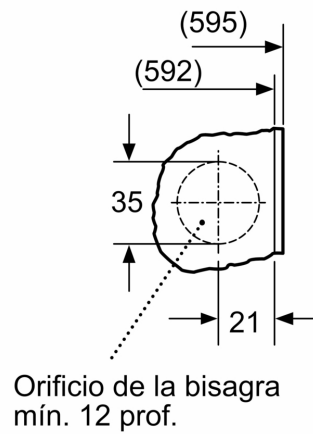

Datos técnicos

Clase de eficiencia energética ¹ : C
Ponderación de consumo de energía en kWh por 100 ciclos de lavado del programa eco 40-60: 59 kWh/100 ciclos
Capacidad nominal, en kg, para el programa eco con carga completa (UE 2017/1369): 7.0 kg
Consumo de agua del programa eco en litros por ciclo ² : 43 l
Duración del programa eco 40-60 en horas y minutos a capacidad nominal 1 h 10 h
Eficiencia de centrifugado-secado del programa eco 40-60: B
Clase de emisiones de ruido aéreo: A
Emisiones de ruido aéreo: 64 dB(A) re 1pW
Tipo de construcción: Integrable
Dimensiones del aparato: alto x ancho x fondo (sin puerta): 818x596x544 mm
Peso neto: 71.3 kg
Potencia de conexión: 2300 W
Intensidad corriente eléctrica: 10 A
Tensión: 220-240 V
Frecuencia: 50 Hz
Longitud del cable de alimentación eléctrica: 210 cm
Apertura de puerta: Apertura lateral izquierda
Ruedas de desplazamiento: No
Código EAN: 4242006304584
Tipo de instalación: Totalmente integrable

Accesorios opcionales

WMZ2381	Manguera de extensión para entrada agua
WMZ30400	ACCESORIO LAVADORA
WZMPF10	filtro microplástico

¹ Dentro del rango de clases de eficiencia energética de A a G.

² en el programa Eco 40-60

**Lavadora totalmente integrable, 7 kg,
máx. 1200 rpm, Blanco
3TI979B**

Detalle Z

Dimensiones en mm